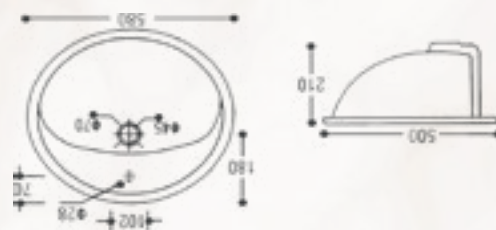

CRESO RONDO

17-3805 43,5X42

156,00 €

NANO-SELF
ΑΥΤΟΚΑΘΑΡΙΖΟΜΕΝΟ

ΗΥΙΔΑ ΠΑΓΚΟΣΜΙΑ ΔΥΝΑΜΗ ΣΤΗΝ ΠΟΡΣΕΛΑΝΗ

* ΟΙ ΝΙΠΤΗΡΕΣ ΔΙΑΤΙΘΕΝΤΑΙ ΧΩΡΙΣ ΣΤΗΡΙΓΜΑΤΑ/ ΟΙ ΔΙΑΣΤΑΣΕΙΣ ΜΠΟΡΕΙ ΝΑ ΕΧΟΥΝ ΜΙΚΡΗ ΑΠΟΚΛΙΣΗ

NUEVO

17-5750 **68,00 €**
ΝΙΠΤΗΡΑΣ
ΕΝΘΕΤΟΣ 57X49,5