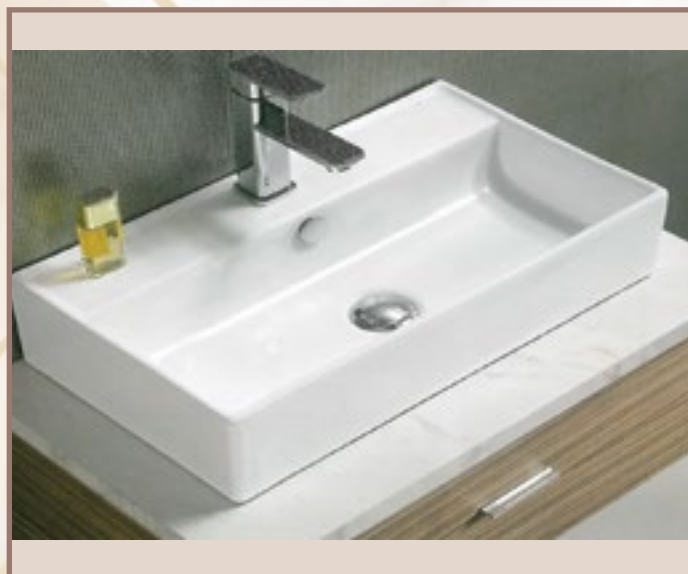

ΚΑΙ ΤΟΙΧΟΥ

*ΟΙ ΤΙΜΕΣ ΕΙΝΑΙ ΧΩΡΙΣ ΤΗΝ ΒΡΥΣΗ

*ΟΙ ΔΙΑΣΤΑΣΕΙΣ ΜΠΟΡΕΙ ΝΑ ΕΧΟΥΝ ΜΙΚΡΗ ΑΠΟΚΛΙΣΗ

ANGELO

17-1216

76,00 €

40,5X38X12,5 cm

13-1015 ΜΠΑΤΑΡΙΑ ANSA

62,00 €