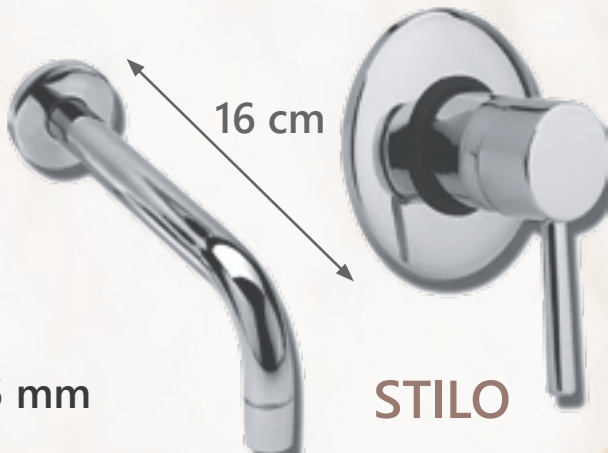

66,00 €

ROTA ΜΑΥΡΗ

38-3002 ΜΕ ΒΑΛΒΙΔΑ

52,00 €

ΤΑ ΝΕΩΤΕΡΑ ΜΟΝΤΕΛΑ ΤΗΣ ΠΑΓΚΟΣΜΙΑΣ ΑΓΟΡΑΣ!

13-1101 ΝΙΠΤΗΡΟΣ ΤΟΙΧΟΥ

54,00 €

11-5022 ΜΕ ΒΑΛΒΙΔΑ ΚΛΙΚ