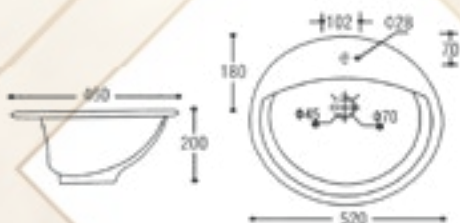

CRESO RONDO

17-3805 43,5X42

156,00 €

NANO-SELF
ΑΥΤΟΚΑΘΑΡΙΖΟΜΕΝΟ

ΗΥΙΔΑ ΠΑΓΚΟΣΜΙΑ ΔΥΝΑΜΗ ΣΤΗΝ ΠΟΡΣΕΛΑΝΗ

* ΟΙ ΝΙΠΤΗΡΕΣ ΔΙΑΤΙΘΕΝΤΑΙ ΧΩΡΙΣ ΣΤΗΡΙΓΜΑΤΑ/ ΟΙ ΔΙΑΣΤΑΣΕΙΣ ΜΠΟΡΕΙ ΝΑ ΕΧΟΥΝ ΜΙΚΡΗ ΑΠΟΚΛΙΣΗ

NUEVO

17-5750 **68,00 €**
ΝΙΠΤΗΡΑΣ
ΕΝΘΕΤΟΣ 57X49,5