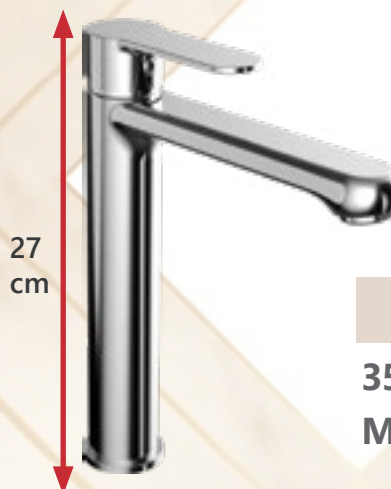

NEW 2021

SIENTO

83-8588 WHITE **82,00 €**
550X365X140 mm
72-0121 ΚΑΠΑΚΙ ΒΑΛΒΙΔΑΣ 10,00 €

VISTA

83-8641 WHITE **78,00 €**
510X390X135 mm
72-0121 ΚΑΠΑΚΙ ΒΑΛΒΙΔΑΣ 10,00 €

PRONTO

83-8629 WHITE **92,00 €**
555X375X14 mm
72-0121 ΚΑΠΑΚΙ ΒΑΛΒΙΔΑΣ 10,00 €