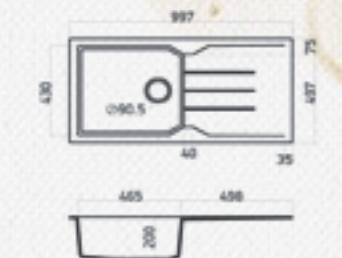

- ΑΥΤΗ Η ΣΕΙΡΑ ΠΑΡΑΔΙΔΕΤΑΙ ΜΟΝΟ ΣΤΑ ΣΥΓΚΕΚΡΙΜΕΝΑ ΧΡΩΜΑΤΑ.
- ΛΟΓΩ ΤΩΝ ΕΙΔΙΚΩΝ ΧΡΩΜΑΤΩΝ ΦΟΡΤΩΝΕΤΑΙ ΕΝΤΟΣ ΤΕΣΣΑΡΩΝ ΗΜΕΡΩΝ ΑΠΟ ΤΗΝ ΠΑΡΑΓΓΕΛΙΑ ΣΑΣ.

-8803

MOD: ΚΕΝΙΑ 98X50

ΓΡΑΝΙΤΕΣ:

30- ULTRA ΛΕΥΚΟΣ

31- ΩΧΡΑ

32- ΑΜΜΟΣ

269,00 €

-8804

MOD: ΠΙΕΝΑ 86X50

ΓΡΑΝΙΤΕΣ:

30- ULTRA ΛΕΥΚΟΣ

31- ΩΧΡΑ

32- ΑΜΜΟΣ

269,00 €

-8806

MOD: NODO 79X50

ΓΡΑΝΙΤΕΣ:

30- ULTRA ΛΕΥΚΟΣ

31- ΩΧΡΑ

32- ΑΜΜΟΣ

263,00 €

-8808

MOD: MADERA 79X50

ΓΡΑΝΙΤΕΣ:

30- ULTRA ΛΕΥΚΟΣ

31- ΩΧΡΑ

32- ΑΜΜΟΣ

263,00 €

-8811

MOD: NOVELA 100X50

ΓΡΑΝΙΤΕΣ:

30- ULTRA ΛΕΥΚΟΣ

31- ΩΧΡΑ

32- ΑΜΜΟΣ

269,00 €