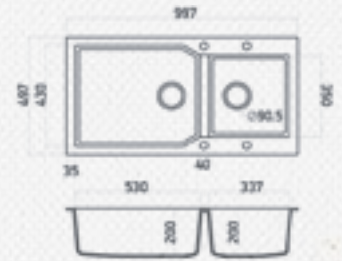

- ΑΥΤΗ Η ΣΕΙΡΑ ΠΑΡΑΔΙΔΕΤΑΙ ΜΟΝΟ ΣΤΑ ΣΥΓΚΕΚΡΙΜΕΝΑ ΧΡΩΜΑΤΑ.
- ΛΟΓΩ ΤΩΝ ΕΙΔΙΚΩΝ ΧΡΩΜΑΤΩΝ ΦΟΡΤΩΝΕΤΑΙ ΕΝΤΟΣ ΤΕΣΣΑΡΩΝ ΗΜΕΡΩΝ ΑΠΟ ΤΗΝ ΠΑΡΑΓΓΕΛΙΑ ΣΑΣ.

-8803

MOD: ΚΕΝΙΑ 98X50

ΓΡΑΝΙΤΕΣ:

30- ULTRA ΛΕΥΚΟΣ

31- ΩΧΡΑ

32- ΑΜΜΟΣ

269,00 €

-8804

MOD: ΠΙΕΝΑ 86X50

ΓΡΑΝΙΤΕΣ:

30- ULTRA ΛΕΥΚΟΣ

31- ΩΧΡΑ

32- ΑΜΜΟΣ

269,00 €

-8806

MOD: NODO 79X50

ΓΡΑΝΙΤΕΣ:

30- ULTRA ΛΕΥΚΟΣ

31- ΩΧΡΑ

32- ΑΜΜΟΣ

263,00 €

-8808

MOD: MADERA 79X50

ΓΡΑΝΙΤΕΣ:

30- ULTRA ΛΕΥΚΟΣ

31- ΩΧΡΑ

32- ΑΜΜΟΣ

263,00 €

-8811

MOD: NOVELA 100X50

ΓΡΑΝΙΤΕΣ:

30- ULTRA ΛΕΥΚΟΣ

31- ΩΧΡΑ

32- ΑΜΜΟΣ

269,00 €