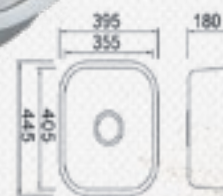

MOD: ΜΕΤΑ Β.Τ

18-1622

550x450x200x0,8 mm

88,00 €

polish