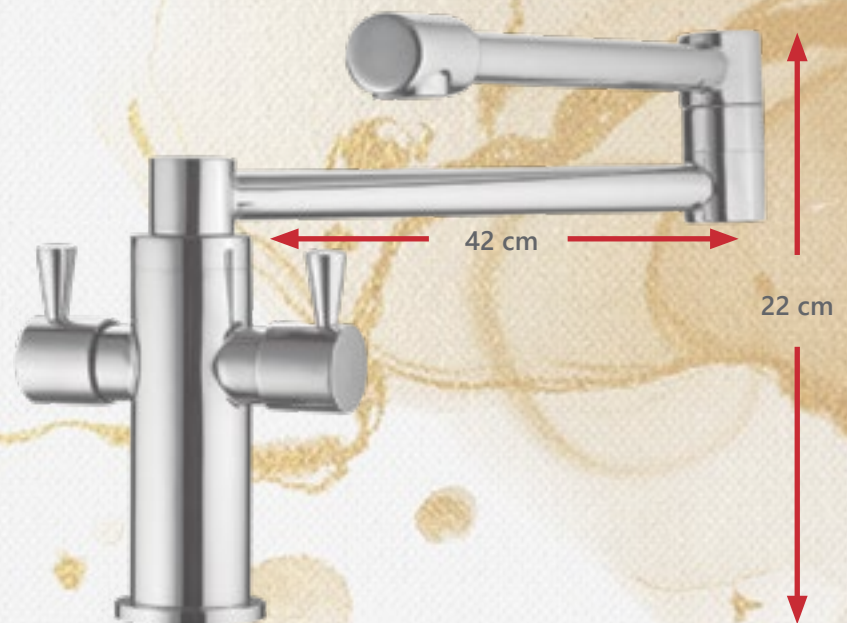

MOD: SIMPLEX

13-5064

ΜΕ ΣΠΑΣΤΟ ΡΟΥΞΟΥΝΙ

94,00 €