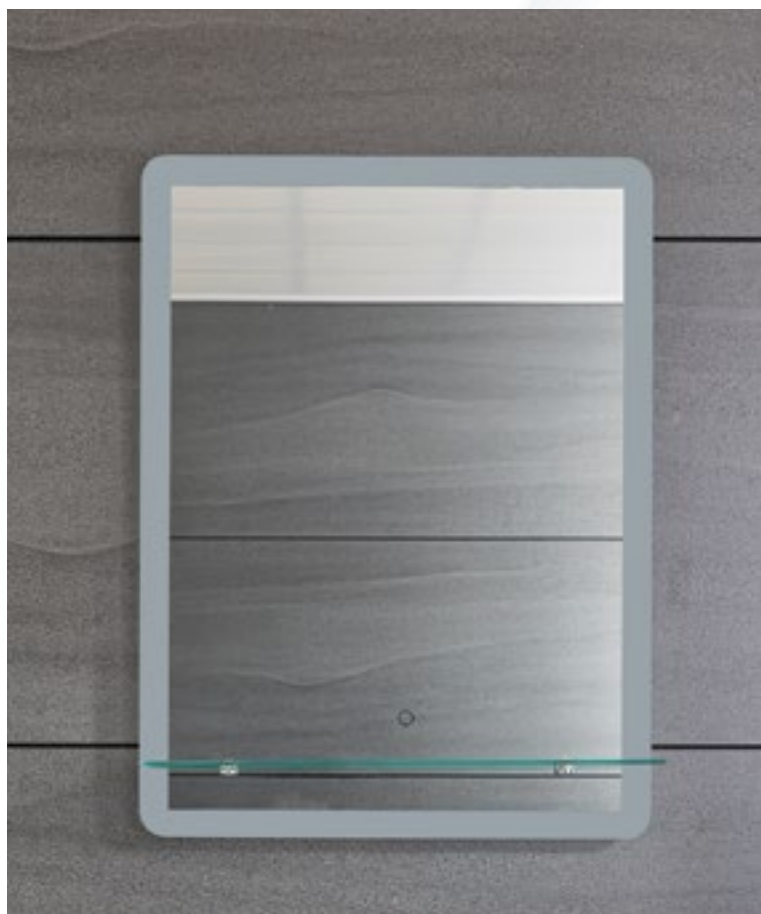

**98,00 €**

MOD: ROLAN  
IP 65 LED LIGHT

**77-0131**

**60x80 cm**

MOD: NINO  
WITH GLASS SHELF

IP 65 LED LIGHT  
voltage: AC 220-240V 50-60 HZ

77-8141      60x80 cm      98,00 €

77-7141      50x70 cm      92,00 €