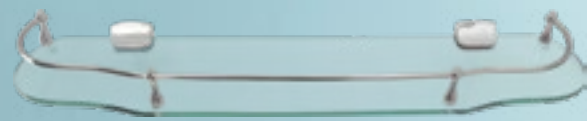

29,00

ΑΠΛΙΚΑ ΜΕ  
ΡΟΖΕΤΑ BRONZE

MENSOLA

13-0104 52X12 cm

21,00

MELINA

43-3044 60X12,5 cm

36,00