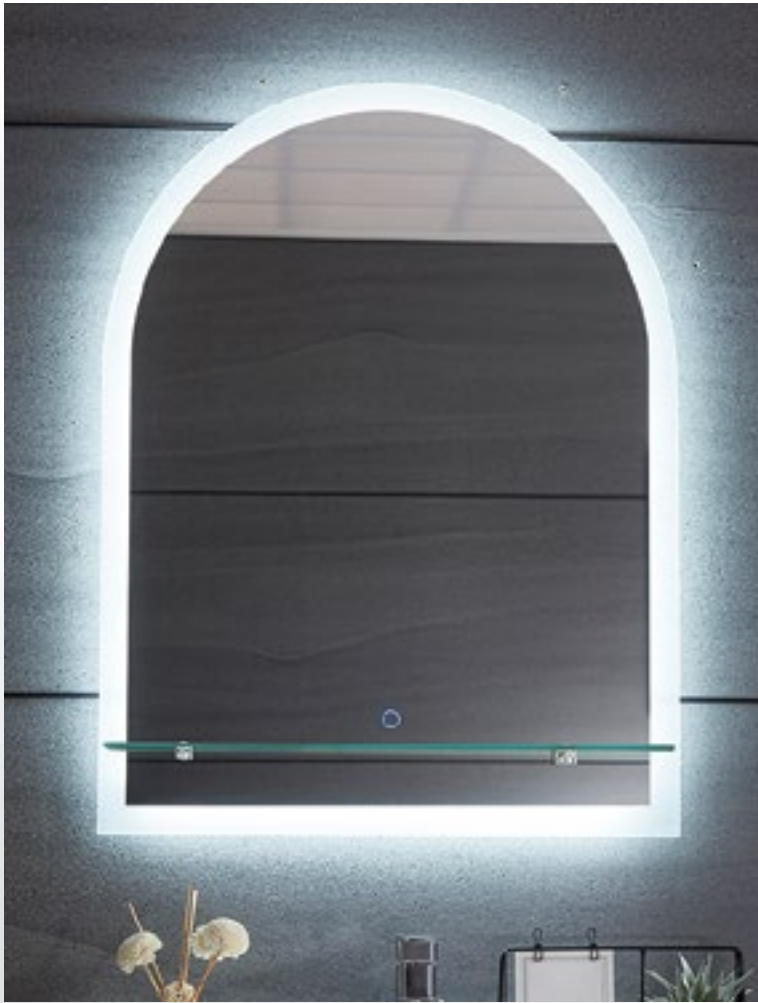

MOD: LINATE  
IP 65 LED LIGHT

77-0158      80x60 cm      98,00 €

77-9158      90x70 cm      106,00 €

MOD: DIAMOND      198,00 €

IP 65 LED LIGHT

77-0212

60x80 cm

MOD: LOLITA

108,00 €

IP 65 LED LIGHT

77-0138

80x60 cm

MOD: SOLO LINE  
WITH GLASS SHELF

IP 65 LED LIGHT

**77-5070**    **50x70 cm**    **88,00 €**

**77-6080**    **60x80 cm**    **92,00 €**