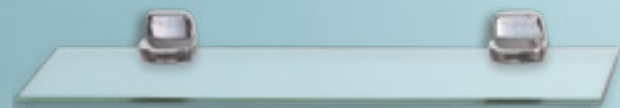

DOLFIN

15-0039 18,00

ΧΡΩΜΕ ΣΠΙΡΑΛ

15-0066

28,00

ΑΠΛΙΚΑ ΝΟ 29

46-0118

29,00

ΑΠΛΙΚΑ ΜΕ
ΡΟΖΕΤΑ ΧΑΛΚΟΥ

34-0118

29,00

ΑΠΛΙΚΑ ΜΕ
ΡΟΖΕΤΑ BRONZE

MENSOLA

13-0104 52X12 cm

21,00

MELINA

43-3044 60X12,5 cm

36,00

JOLINA

43-0601 59,5X12 cm

36,00

HOTELIA

03-8012 57X12 cm

27,00

ΣΥΣΚΕΥΑΣΙΑ: ΚΟΥΤΙ 25 ΤΕΜ.
ΚΙΒΩΤ. 50 ΤΕΜ

MOTEL

13-0622 50X10 cm

16,90

HUIDA

27-0039 ΠΟΡΣΕΛΑΝΗ 59,5X12 cm

23,00

SILUETTA

ΜΕ ΔΙΑΦΑΝΕΣ ΚΡΥΣΤΑΛΟ

43-0075 53X12,5 cm

34,00

LINE

13-7137 60X12 cm

26,00