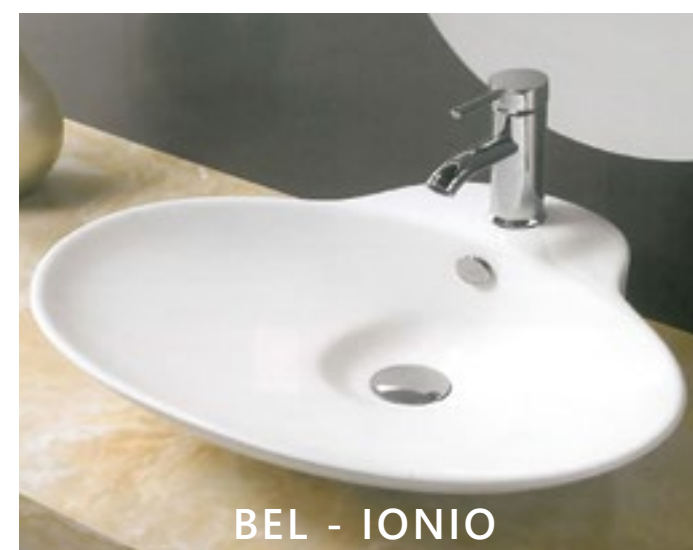

ΜΟΝΤΕΡΝΟΙ ΝΙΠΤΗΡΕΣ ΕΠΙΠΛΩΝ

BENE

11-8395
ΝΙΠΤΗΡΑΣ ΠΟΡΣΕΛΑΝΗΣ
47X44,5X12 cm
ΤΙΜΗ ΧΩΡΙΣ ΤΗ ΒΡΥΣΗ 28,00 €
+ Φ.Π.Α.

BEL - MAGIORE

17-4825
ΝΙΠΤΗΡΑΣ ΠΟΡΣΕΛΑΝΗΣ
51X46,5X15 cm
ΤΙΜΗ ΧΩΡΙΣ ΤΗ ΒΡΥΣΗ 19,00 €
+ Φ.Π.Α.

BEL - IONIO