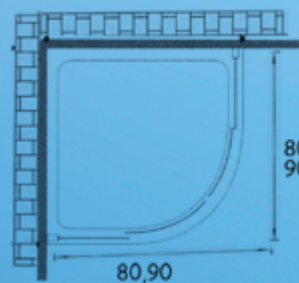

### BUFFON STR/ ΗΜΙΚΥΚΛ. Β.Τ.

**126,00 €**

80-8800 ΣΧΕΤΗ 80x80x180h 332,00€

**132,00 €**

90-9900 ΣΧΕΤΗ 90x90x180h 346,00€

ΚΡΥΣΤΑΛΛΟ: 5 mm - ΑΣΦΑΛΕΙΑΣ ΜΕ ΓΡΑΜΜΕΣ

Καθαρό άνοιγμα πόρτας

για την 80cm : 40 cm

για την 90cm : 46 cm