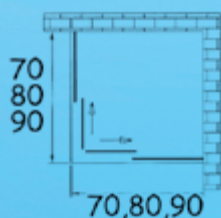

ΚΑΜΠΙΝΕΣ ΜΕΓΑΛΗ ΠΟΙΚΙΛΙΑ

ΚΑΜΠΙΝΕΣ ΤΕΤΡΑΓΩΝΕΣ

ΜΥΚΟΝΟΣ 5 mm

92,00 €

90-4121 90x90x180h ΣΧΕΤΗ ~~274,00€~~

ΒΙΑΝΚΑ 80X80 ΤΕΤΡΑΓΩΝΗ

85,00 €

80-4080 ΣΧΕΤΗ ΛΕΥΚΗ ~~264,00€~~
80x80x180 h

ΧΩΡΙΣ
ΝΤΟΥΖΙΕΡΑ