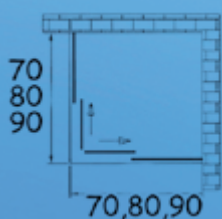

ΧΩΡΙΣ
ΝΤΟΥΖΙΕΡΑ