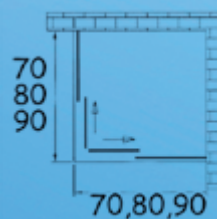

Καθαρό άνοιγμα πόρτας

για την 80cm : 42 cm
για την 90cm : 50 cm