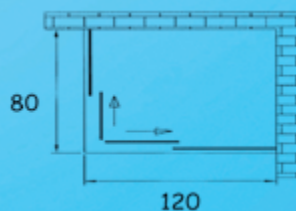

### DORA TRANS. 120X80

ΚΡΥΣΤΑΛΛΟ: 5 mm - ΑΣΦΑΛΕΙΑΣ ΔΙΑΦΑΝΕΣ

**144,00 €**

80-1280 ΣΧΕΤΗ 120x80x185h

~~400,00 €~~

καθαρό άνοιγμα  
πόρτας: 52 cm