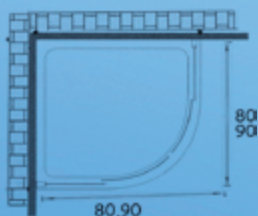

Καθαρό άνοιγμα πόρτας

για την 80cm : 40 cm
για την 90cm : 46 cm

ΧΩΡΙΣ
ΝΤΟΥΖΙΕΡΑ

ΝΕΡΑ TRANS ΜΑΥΡΗ

38-5380 ΣΧΕΤΗ 80x80x185h	110,00 € ~~426,00 €~~
38-5390 ΣΧΕΤΗ 90x90x185h	120,00 € ~~446,00 €~~