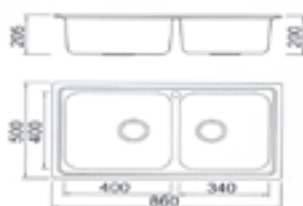

### MOD: ΟΤΤΟ ΣΕΙ - ΝΟΒΑ

**18-8888 238,00 €**

860x500x205X0,6 mm  
ΧΩΡΙΣ ΒΡΥΣΗ & ΚΑΛΑΘΙ