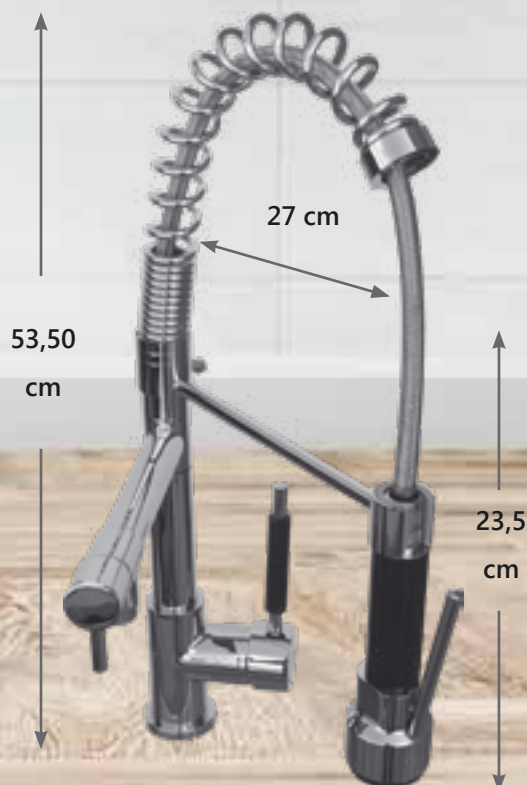

MOD: CUCINA NOVA

13-7012

198,00 €