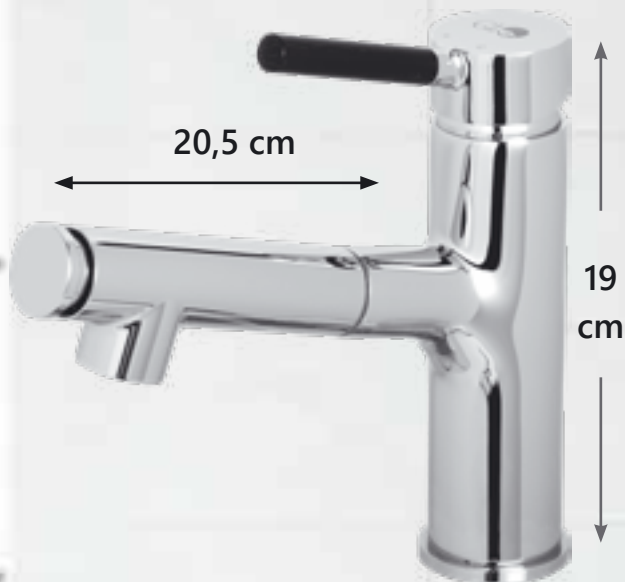

ΜΠΑΤΑΡΙΕΣ ΑΝΑΜΕΙΚΤΙΚΕΣ

mod: **MULTIPLE WORK**

◆ **BRASS** ◆

13-1810 102,00 €
ΝΙΠΗΤΡΟΣ ΠΑΤΗΤΗ ΠΟΛΛΑΠΛΩΝ
ΧΡΗΣΕΩΝ ΜΕ ΒΑΛΒΙΔΑ ΚΛΙΚ