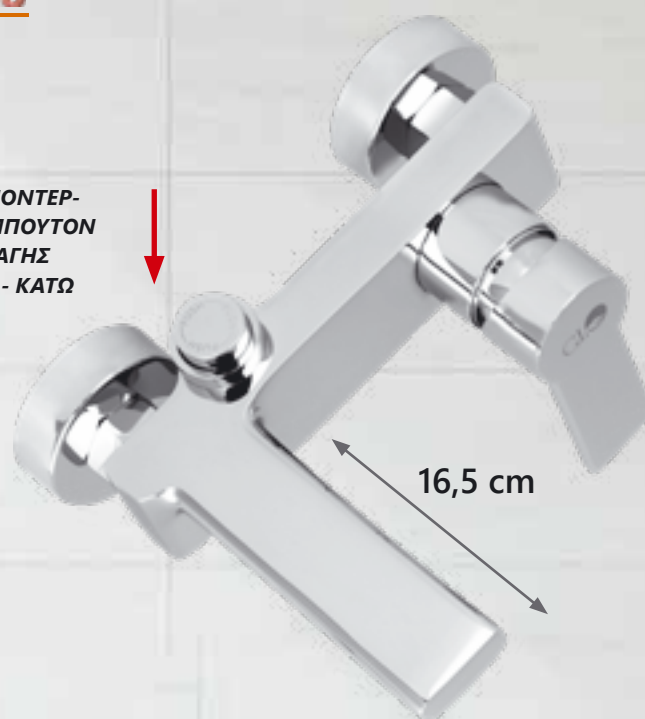

13-1100 70,00 €
ΛΟΥΤΡΟΥ ΠΛΗΡΗΣ
ΜΕ ΣΠΙΡΑΛ & ΤΗΛΕΦΩΝΟ & ΑΓΓΙΣΤΡΟ

ΜΠΑΤΑΡΙΕΣ ΑΝΑΜΕΙΚΤΙΚΕΣ

mod: ANSA

◆ **BRASS** ◆

13-1015 87,00 €
ΝΙΠΤΗΡΟΣ ΜΕ ΒΑΛΒΙΔΑ ΚΛΙΚ

ΜΕ ΜΟΝΤΕΡ-
ΝΟ ΜΠΟΥΤΟΝ
ΑΛΛΑΓΗΣ
ΑΝΩ - ΚΑΤΩ

13-3015 113,00 €
ΛΟΥΤΡΟΥ ΠΛΗΡΗΣ
ΜΕ ΣΠΙΡΑΛ & ΤΗΛΕΦΩΝΟ & ΑΓΓΙΣΤΡΟ

mod: DIVA

ΜΕ ΔΙΑΚΟΠΤΑΚΙ & ΓΙΑ ΚΟΜΜΩΤΗΡΙΟ
& ΓΙΑ ΛΟΥΣΙΜΟ ΣΤΟΝ ΝΙΠΤΗΡΑ ΣΑΣ
& ΓΙΑ TOILET ΒΙΔΕΤ

13-5016 106,00 €
ΝΙΠΤΗΡΟΣ ΜΕ ΒΑΛΒΙΔΑ ΚΛΙΚ
ΠΛΗΡΗΣ ΜΕ ΣΠΙΡΑΛ & ΤΗΛΕΦΩΝΟ
& ΑΓΓΙΣΤΡΟ & ΔΙΑΚΟΠΤΑΚΙ

ΜΠΑΤΑΡΙΕΣ ΑΝΑΜΕΙΚΤΙΚΕΣ