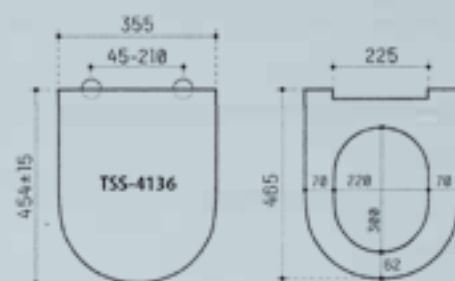

Οι μετρήσεις είναι σε mm