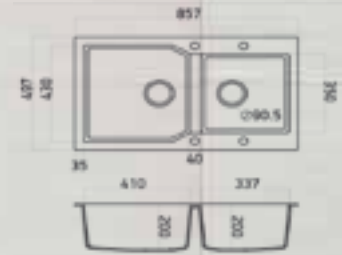

ULTRA GRANITE

ΑΥΤΗ Η ΣΕΙΡΑ ΠΑΡΑΔΙΔΕΤΑΙ ΜΟΝΟ ΣΤΑ ΣΥΓΚΕΚΡΙΜΕΝΑ ΧΡΩΜΑΤΑ

ΛΟΓΩ ΤΩΝ ΕΙΔΙΚΩΝ ΧΡΩΜΑΤΩΝ ΦΟΡΤΩΝΕΤΑΙ ΕΝΤΟΣ ΤΕΣΣΑΡΩΝ ΗΜΕΡΩΝ ΑΠΟ ΤΗΝ ΠΑΡΑΓΓΕΛΙΑ ΣΑΣ

-8803

MOD: ΚΕΝΙΑ 98X50

ΓΡΑΝΙΤΕΣ:

30- ULTRA ΛΕΥΚΟΣ

31- ΩΧΡΑ

32- ΑΜΜΟΣ

360,00 €

-8804

MOD: ΡΙΕΝΑ 86X50

ΓΡΑΝΙΤΕΣ:

30- ULTRA ΛΕΥΚΟΣ

31- ΩΧΡΑ

32- ΑΜΜΟΣ

360,00 €

-8806

MOD: NODO 79X50

ΓΡΑΝΙΤΕΣ:

30- ULTRA ΛΕΥΚΟΣ

31- ΩΧΡΑ

32- ΑΜΜΟΣ

353,00 €

-8808

MOD: MADERA 79X50

ΓΡΑΝΙΤΕΣ:

30- ULTRA ΛΕΥΚΟΣ

31- ΩΧΡΑ

32- ΑΜΜΟΣ

353,00 €

-8811

MOD: NOVELA 100X50

ΓΡΑΝΙΤΕΣ:

30- ULTRA ΛΕΥΚΟΣ

31- ΩΧΡΑ

32- ΑΜΜΟΣ

360,00 €