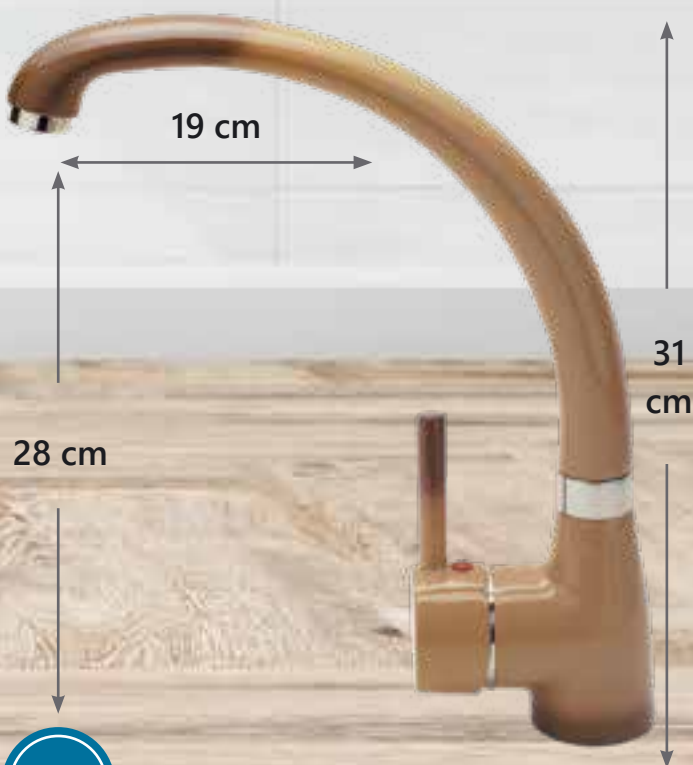

37-8888 ΜΠΕΖ ΚΑΦΕ

75,00 €