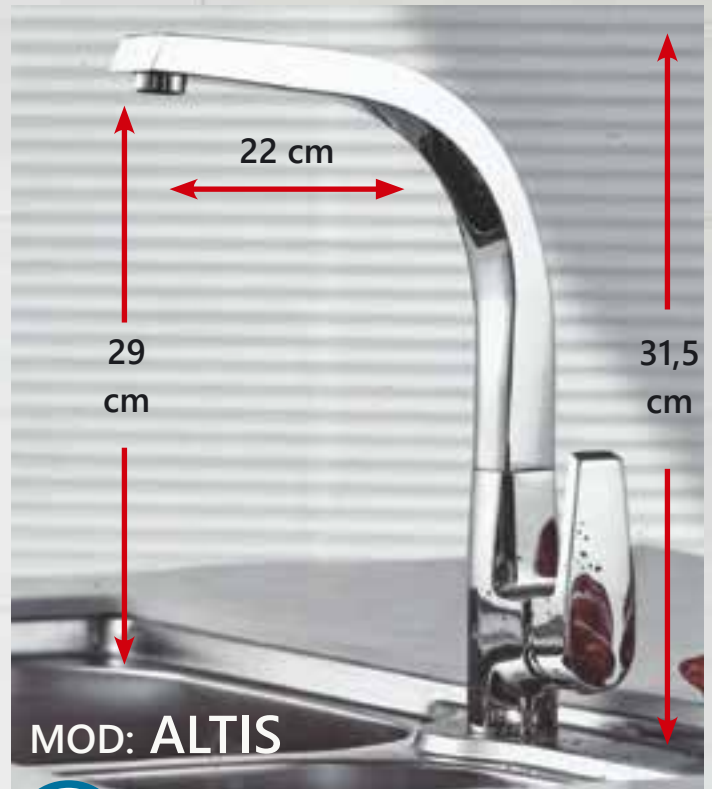

12-3609

98,00 €