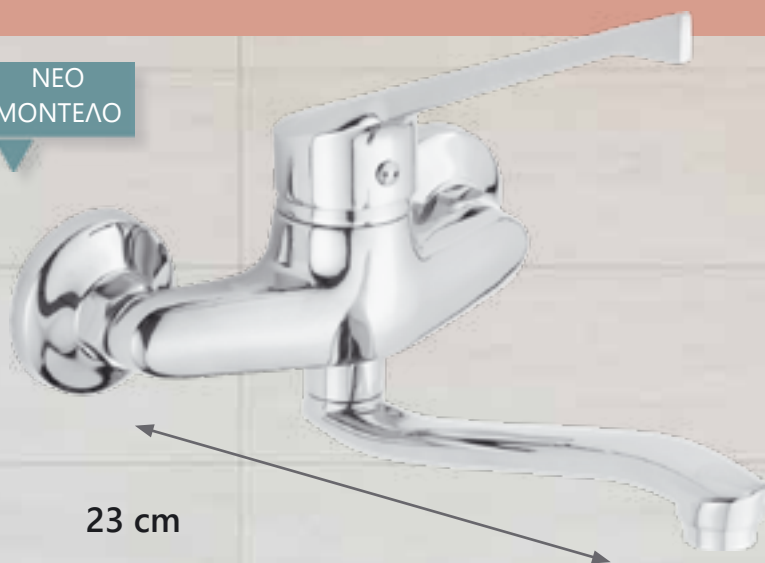

MOD: SOLUTION

13-1038 101,00 €

ΝΙΠΤΗΡΟΣ ΠΛΗΡΗΣ

MOD: SUPERIORE

13-2015 106,00 €

ΝΙΠΤΗΡΟΣ ΠΛΗΡΗΣ
ΧΩΡΙΣ ΒΑΛΒΙΔΑ

ΜΠΑΤΑΡΙΕΣ ΓΙΑ ΧΕΙΡΟΥΡΓΕΙΟ & Α.Μ.Ε.Α

NEO
ΜΟΝΤΕΛΟ