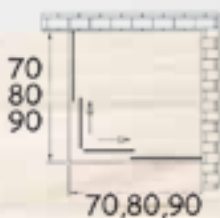

ΧΩΡΙΣ
ΝΤΟΥΖΙΕΡΑ

Καθαρό άνοιγμα πόρτας
για την 80cm : 42 cm
για την 90cm : 50 cm

10-4520 36,00
ΠΡΟΦΙΛ ΑΛΟΥΜΙΝΙΟΥ
ΠΡΟΣΘΕΤΗΣ ΔΙΑΣΤΑΣΗΣ
4,5x185h cm

70-1940 ΣΧΕΤΗ 70x70x180h 284,00

80-1940 ΣΧΕΤΗ 80x80x180h 286,00