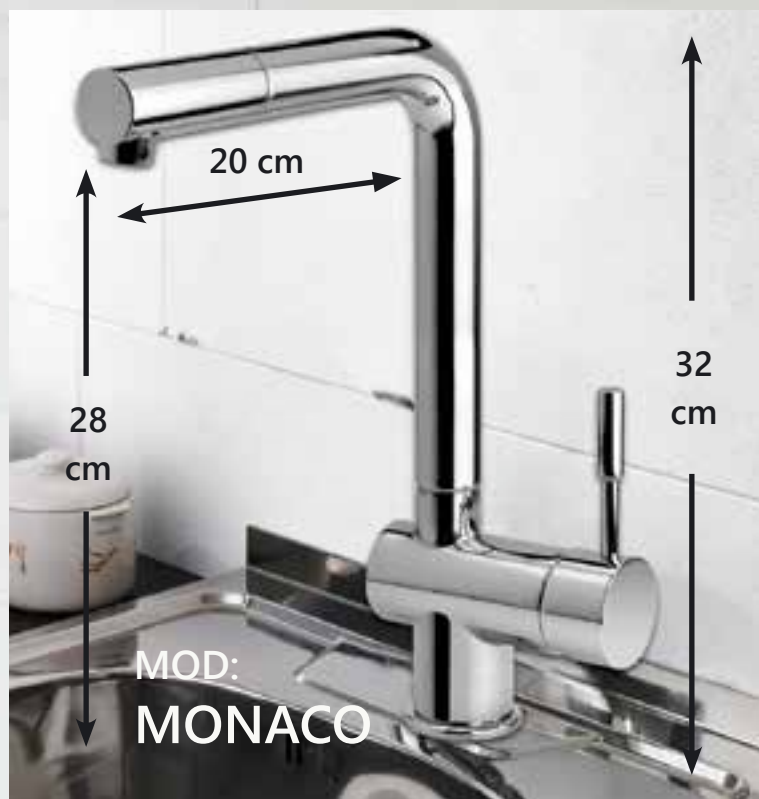

13-5027 135,00 €