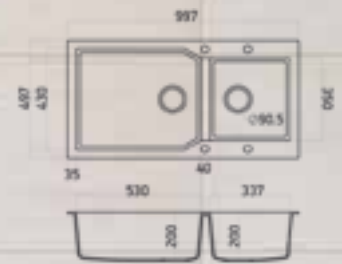

ULTRA GRANITE

ΑΥΤΗ Η ΣΕΙΡΑ ΠΑΡΑΔΙΔΕΤΑΙ ΜΟΝΟ ΣΤΑ ΣΥΓΚΕΚΡΙΜΕΝΑ ΧΡΩΜΑΤΑ

ΛΟΓΩ ΤΩΝ ΕΙΔΙΚΩΝ ΧΡΩΜΑΤΩΝ ΦΟΡΤΩΝΕΤΑΙ ΕΝΤΟΣ ΤΕΣΣΑΡΩΝ ΗΜΕΡΩΝ ΑΠΟ ΤΗΝ ΠΑΡΑΓΓΕΛΙΑ ΣΑΣ

-8803

MOD: ΚΕΝΙΑ 98X50

ΓΡΑΝΙΤΕΣ:

30- ULTRA ΛΕΥΚΟΣ

31- ΩΧΡΑ

32- ΑΜΜΟΣ

360,00 €

-8804

MOD: ΡΙΕΝΑ 86X50

ΓΡΑΝΙΤΕΣ:

30- ULTRA ΛΕΥΚΟΣ

31- ΩΧΡΑ

32- ΑΜΜΟΣ

360,00 €

-8806

MOD: NODO 79X50

ΓΡΑΝΙΤΕΣ:

30- ULTRA ΛΕΥΚΟΣ

31- ΩΧΡΑ

32- ΑΜΜΟΣ

353,00 €

-8808

MOD: MADERA 79X50

ΓΡΑΝΙΤΕΣ:

30- ULTRA ΛΕΥΚΟΣ

31- ΩΧΡΑ

32- ΑΜΜΟΣ

353,00 €

-8811

MOD: NOVELA 100X50

ΓΡΑΝΙΤΕΣ:

30- ULTRA ΛΕΥΚΟΣ

31- ΩΧΡΑ

32- ΑΜΜΟΣ

360,00 €