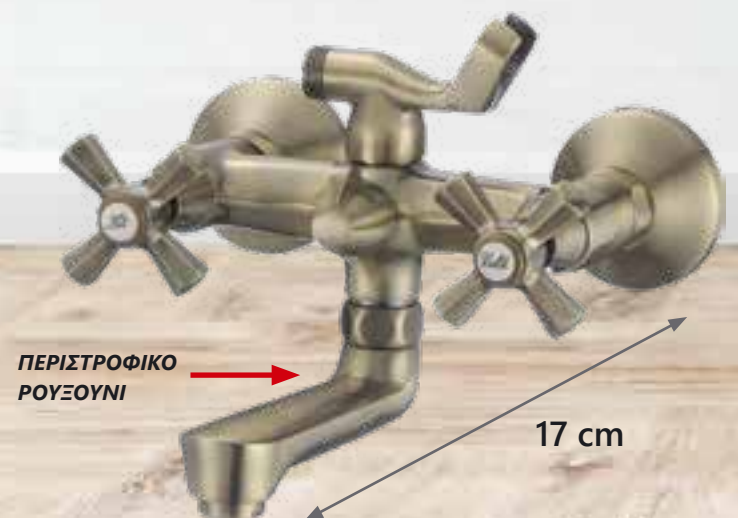

ΠΕΡΙΣΤΡΟΦΙΚΟ
ΡΟΥΞΟΥΝΙ

34-3076

142,00 €

ΛΟΥΤΡΟΥ ΠΛΗΡΗΣ
ΜΕ ΣΠΙΡΑΛ & ΤΗΛΕΦΩΝΟ & ΑΓΓΙΣΤΡΟ