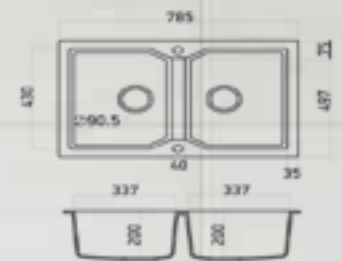

360,00 €

-8806

MOD: NODO 79X50

ΓΡΑΝΙΤΕΣ:

30- ULTRA ΛΕΥΚΟΣ

31- ΩΧΡΑ

32- ΑΜΜΟΣ

353,00 €