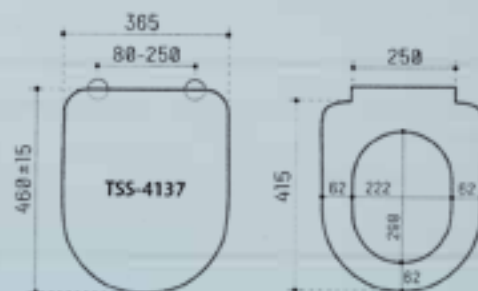

Οι μετρήσεις είναι σε mm