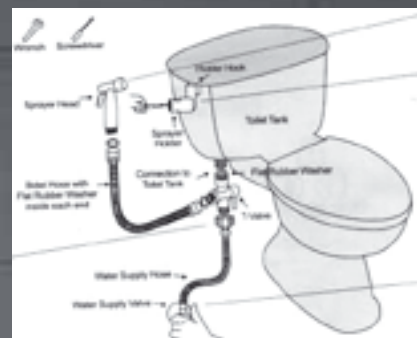

BIDET SPRAY

13-3710 ΣΕΤ ΠΛΗΡΕΣ

62,00

ΝΕΑ ΛΥΣΗ ΚΑΘΑΡΙΟΤΗΤΑΣ ΓΙΑ
ΧΡΗΣΗ ΜΠΙΝΤΕ ΣΤΟ ΜΠΑΝΙΟ ΣΑΣ

ΕΥΚΟΛΗ ΤΟΠΟΘΕΤΗΣΗ ΣΤΗΝ
ΠΑΡΟΧΗ ΥΔΑΤΟΣ ΤΗΣ ΛΕΚΑΝΗΣ ΣΑΣ

ΧΩΡΙΣ ΒΡΥΣΗ

FORTE

17-6339 58X37 cm