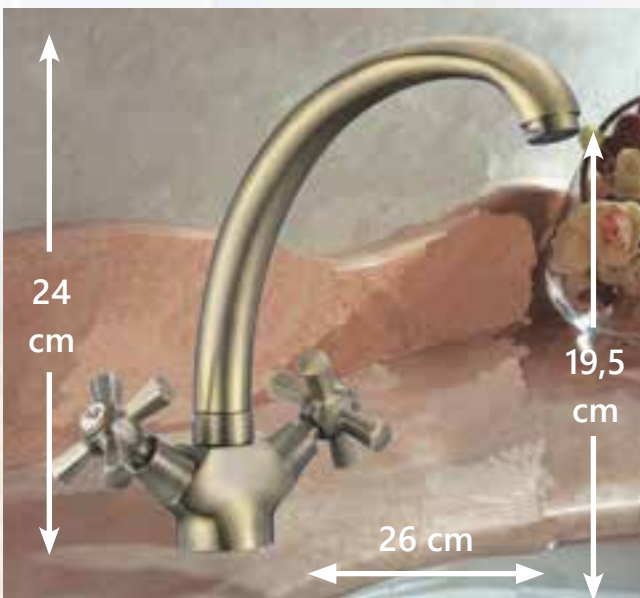

34-3057

156,00 €

ΛΟΥΤΡΟΥ ΠΛΗΡΗΣ
ΜΕ ΣΠΙΡΑΛ & ΤΗΛΕΦΩΝΟ & ΑΓΓΙΣΤΡΟ

*ΠΡΟΣΟΧΗ: ΕΠΙΣΤΡΟΦΕΣ ΜΕΤΑΧΕΙΡΙΣΜΕΝΩΝ ΜΠΑΤΑΡΙΩΝ BRONZE ΔΕΝ ΓΙΝΟΝΤΑΙ ΔΕΚΤΕΣ

mod: **FLORENCE**

◆ **BRASS** ◆

34-5976

99,00 €