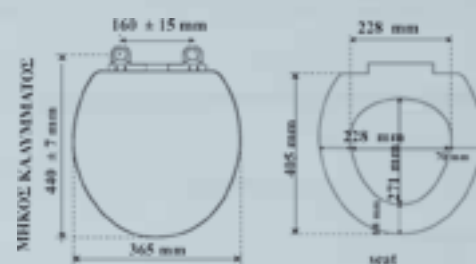

SOFT CLOSE

ΣΥΣΚΕΥΑΣΙΑ 15 ΤΕΜΑΧΙΑ ΜΕ BARCODE
440 ±7 X 365 mm

PANTINO B.T. PPL

27-4110 ΚΑΛΥΜΜΑ ΑΠΛΟ ΥΠΕΡ-ΟΙΚΟΝΟΜΙΚΟ
ΒΑΡΟΣ: 530 γρ.

17,00