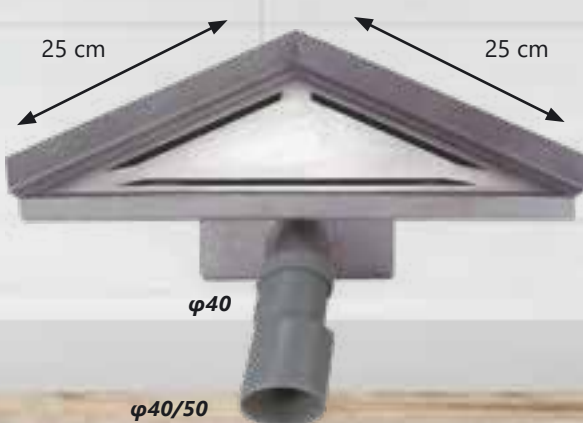

ΣΧΑΡΑ: **ST/ST 304**

ΣΩΜΑ: **ST/ST 304**

ΣΙΦΩΝΙ: **ABS**

ΠΕΡΙΣΤΡΟΦΙΚΟ
360°

SCARETO ΝΥΟΝΟ ΑΝΑΤΡΕΠΟΜΕΝΟ ΓΙΑ ΠΛΑΚΑΚΙΑ

- 17-6040 ST/ST ΣΧΑΡΑ + ST/ST ΒΑΣΗ 40cm φ40 95,00
- 17-6060 ST/ST ΣΧΑΡΑ + ST/ST ΒΑΣΗ 60cm φ40 107,00