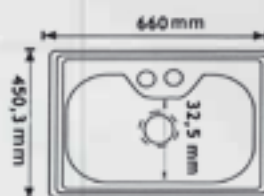

ΝΕΡΟΧΥΤΕΣ FİNOX

ΟΛΟΙ ΟΙ ΝΕΡΟΧΥΤΕΣ FİNOX-304 ΣΥΝΟΔΕΥΟΝΤΑΙ ΑΠΟ ΣΙΦΩΝΙ ΚΑΙ ΒΑΛΒΙΔΕΣ

304 DEEP LINE

mat

MOD: MONOS 66 cm

169,00 €

20-3108

660X453X240 mm

ΓΟΥΡΝΑ: 595X390X220 mm

SEMI SATİNE ΜΕ ΜΟΝΩΣΗ

ΒΑΛΒΙΔΑ Φ12

MOD: MONOS 75 cm

173,00 €

20-3109

ΓΟΥΡΝΑ: 680X360X200 mm

SEMI - SATİNE ΜΕ ΜΟΝΩΣΗ

mat

mat

MOD: MONOS 80 cm

250,00 €

18-4702

800x500x210 mm

ΓΟΥΡΝΑ: 720X400X200 mm

ΒΑΛΒΙΔΑ Φ14

ΟΙ ΔΙΑΣΤΑΣΕΙΣ ΜΠΟΡΕΙ ΝΑ ΕΧΟΥΝ ΜΙΑ ΜΙΚΡΗ ΑΠΟΚΛΙΣΗ