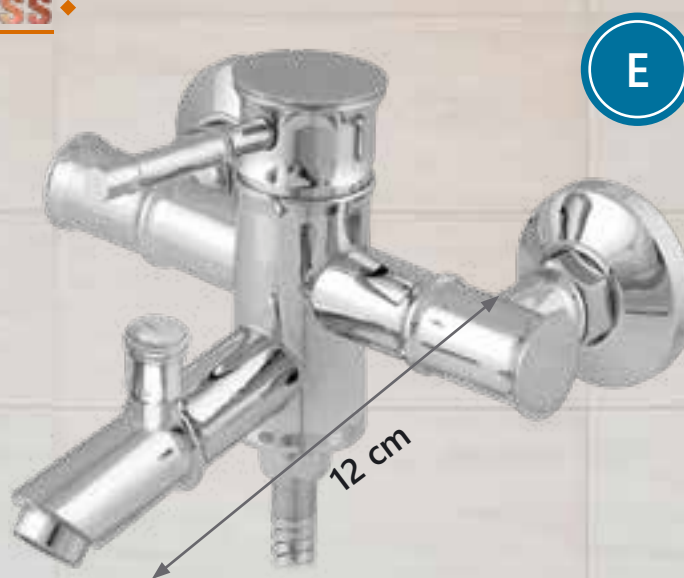

33-2101

101,00 €

ΝΙΠΤΗΡΟΣ ΜΕ ΒΑΛΒΙΔΑ ΑΧΒ

33-2103

142,00 €

ΛΟΥΤΡΟΥ ΠΛΗΡΗΣ
ΜΕ ΣΠΙΡΑΛ & ΤΗΛΕΦΩΝΟ & ΑΓΓΙΣΤΡΟ

*ΠΡΟΣΟΧΗ: ΕΠΙΣΤΡΟΦΕΣ ΜΕΤΑΧΕΙΡΙΣΜΕΝΩΝ ΜΠΑΤΑΡΙΩΝ BRONZE ΔΕΝ ΓΙΝΟΝΤΑΙ ΔΕΚΤΕΣ

mod: BAMBOO BRONZE