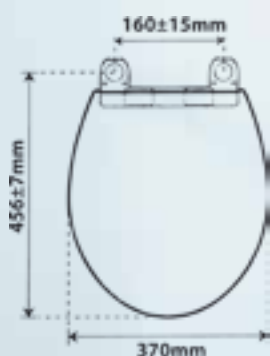

ΚΑΛΥΜΜΑΤΑ ΛΕΚΑΝΩΝ

UNIVERSAL

SOFT CLOSE

ΣΥΣΚΕΥΑΣΙΑ ΣΕ ΚΟΥΤΙ ΚΑΙ ΜΕ BARCODE
ΣΥΣΚΕΥΑΣΙΑ ΜΕΓΑΛΗ :
430 ±6 X 364 mm

MINION B.T. (PPL)

27-4131 ΚΑΛΥΜΜΑ SOFT CLOSE ΒΑΡΕΩΣ ΤΥΠΟΥ 36,00
ΒΑΡΟΣ: 1293 γρ.

SOFT CLOSE

ΣΥΣΚΕΥΑΣΙΑ ΣΕ ΚΟΥΤΙ ΚΑΙ ΜΕ BARCODE
ΣΥΣΚΕΥΑΣΙΑ ΜΕΓΑΛΗ : 10 ΤΕΜ.
456 ±7 X 370 mm

ELITE B.T. (PPL)

27-4122 ΚΑΛΥΜΜΑ SOFT CLOSE ΒΑΡΕΩΣ ΤΥΠΟΥ 39,00
ΒΑΡΟΣ: 1295 γρ.