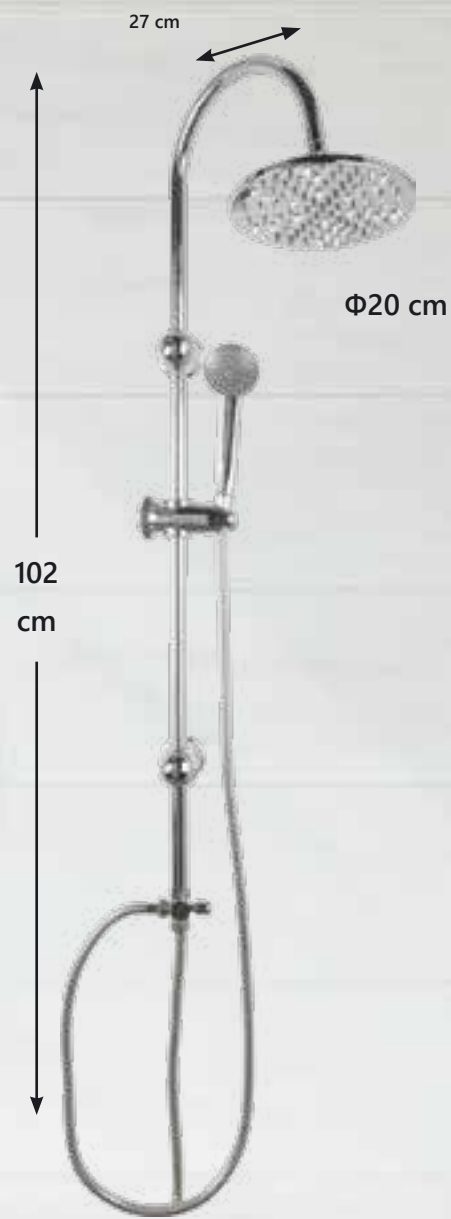

AMERICA RONDO

11-0911

125,00

ΠΛΗΡΗΣ ΧΡΩΜΕ
ΜΕ ΤΗΛΕΦΩΝΟ+
ΣΠΙΡΑΛ+ΚΕΦΑΛΗ