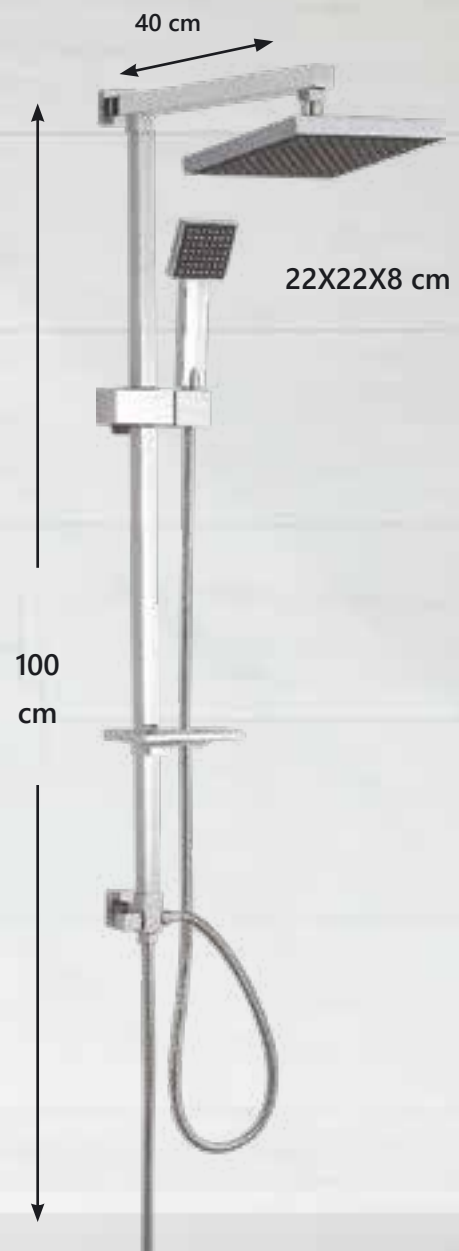

ΚΑΡΕΤΑ

06-0862

212,00

ΠΛΗΡΗΣ ΧΡΩΜΕ
ΜΕ ΤΗΛΕΦΩΝΟ
+ ΣΠΙΡΑΛ+ΚΕΦΑΛΗ