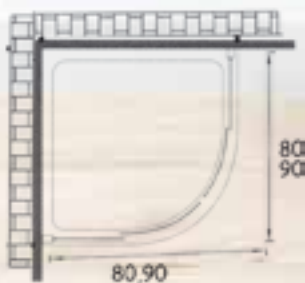

ΚΑΜΠΙΝΕΣ ΜΕΓΑΛΗ ΠΟΙΚΙΛΙΑ

AMERICA / ΚΑΜΠΙΝΕΣ ΜΑΥΡΕΣ

ΚΡΥΣΤΑΛΛΟ: 5 mm - ΑΣΦΑΛΕΙΑΣ ΔΙΑΦΑΝΕΣ

ΧΩΡΙΣ
ΝΤΟΥΖΙΕΡΑ

Καθαρό άνοιγμα πόρτας

για την 80cm : 40 cm
για την 90cm : 46 cm