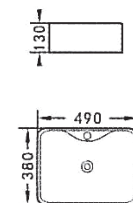

DECOR BEL KAYAK 59,5x39,5x21 cm

17-8001

ΝΙΠΤΗΡΑΣ ΠΟΡΣΕΛΑΝΗΣ
ΛΕΥΚΟΣ ΜΕ DECOR ΕΠΙΚΑΘΗΜΕΝΟΣ

96,00

DECOR D-450 Φ 45,5x18 cm

17-8023

ΝΙΠΤΗΡΑΣ ΠΟΡΣΕΛΑΝΗΣ
ΛΕΥΚΟΣ ΜΕ DECOR ΕΠΙΚΑΘΗΜΕΝΟΣ

96,00