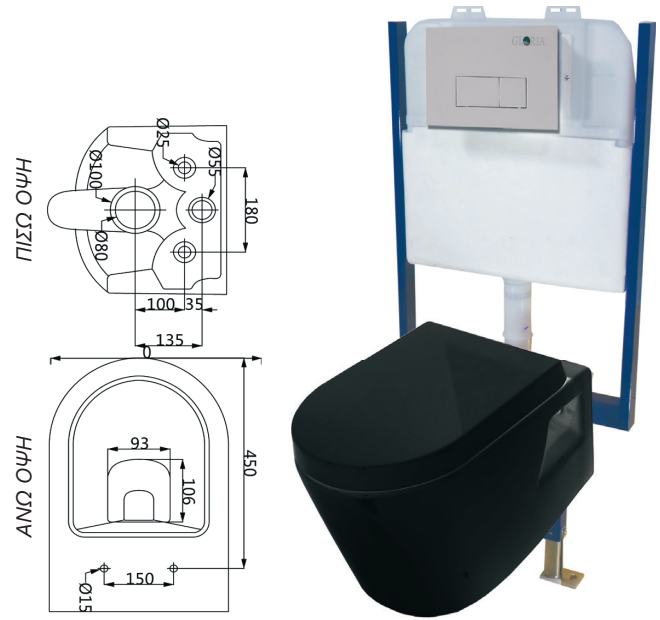

SKAY-PP BLACK 54x36x35h cm

- **38-0427** ΚΡΕΜΑΣΤΗ ΜΕ ΚΑΛΥΜΜΑ 99,00
- **27-1103** ΚΑΖΑΝΑΚΙ ΣΕΤ ΕΝΤΟΙΧΙΣΜΟΥ ΜΑΧΙ ΜΕ ΠΛΑΚΑ ΧΡΩΜΕ ΔΙΠΛΗΣ ΡΟΗΣ 118,00