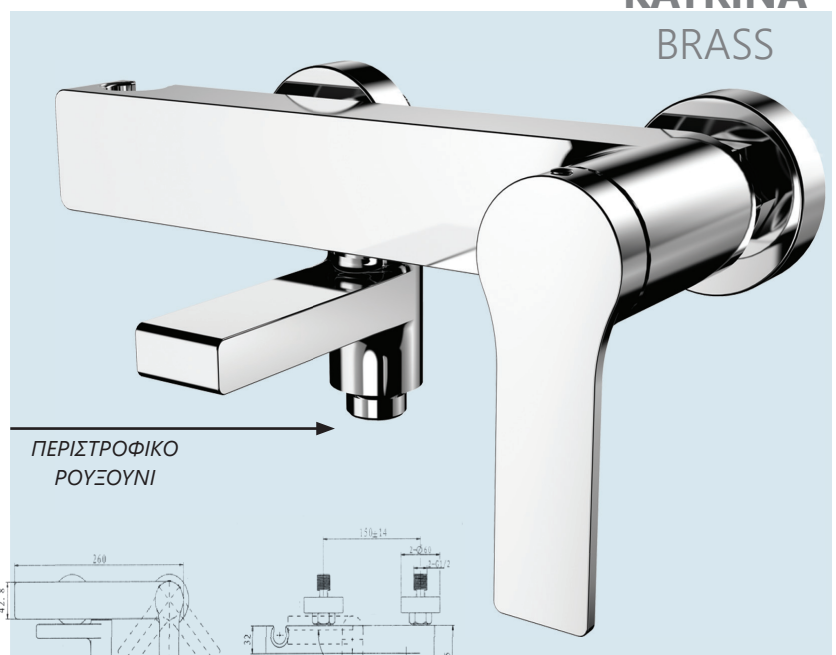

ΠΕΡΙΣΤΡΟΦΙΚΟ
ΡΟΥΞΟΥΝΙ

KATRINA
BRASS

39-4223 ΛΟΥΤΡΟΥ ΣΧΕΤΗ

116,00 €