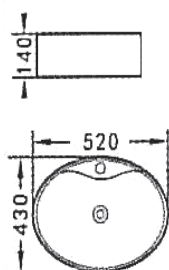

DECOR OVALINA 52x43x14 cm