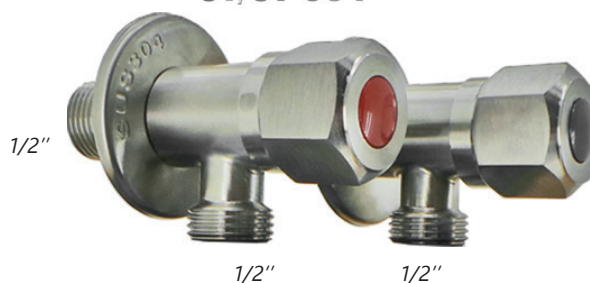

64,00 €

20-3130

ΛΟΥΤΡΟΥ ΠΛΗΡΗΣ
ΜΕ ΣΠΙΡΑΛ & ΤΗΛΕΦΩΝΟ & ΑΓΓΙΣΤΡΟ

ST/ST 304