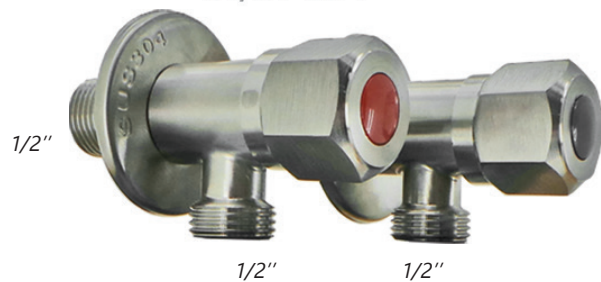

ΜΠΑΤΑΡΙΕΣ ΝΕΡΟΧΥΤΩΝ ST/ST 304 ΑΝΟΞΕΙΔΩΤΕΣ

GLORIA GLORIA GLORIA GLORIA GLORIA GLORIA

ST/ST 304

38,00 €

**20-3111
LIRA -1**

ΜΠΑΤΑΡΙΑ ΝΕΡΟΧΥΤΗ
SS304 ΣΑΤΙΝΕ

ST/ST 304

38,00 €

**13-3111
LIRA -2**

ΜΠΑΤΑΡΙΑ ΝΕΡΟΧΥΤΗ
SS304 ΓΥΑΛΙΣΤΕΡΗ
ΤΥΠΟΥ ΧΡΩΜΙΟ

ST/ST 304

56,00 €

**13-3114
DORA**

ΜΠΑΤΑΡΙΑ ΝΕΡΟΧΥΤΗ
SS304 ΣΑΤΙΝΕ

ΤΟ ΚΑΜΑΡΙ
ΤΗΣ
HUIDA

47,00 €

39-1335 PONTE

ΜΠΑΤΑΡΙΑ PONTE ΣΑΤΙΝΕ

ST/ST 304

ATLAS 1/2x1/2 ST/ST 304

10-8815

1/2" X 1/2" ΣΥΣΚ/ΣΙΑ 2 ΤΕΜ.

3,80

11-8815

1/2" X 3/4"

4,60