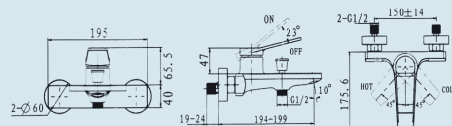

ΟΒΑΛΙΝΑ

06-0782

96,00

ΠΛΗΡΗΣ ΧΡΩΜΕ ΜΕ
ΤΗΛΕΦ.+ ΣΠΙΡΑΛ+ΚΕΦΑΛΗ

PLAKAL
BRASS