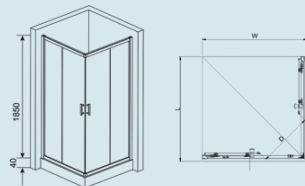

ELSA TRANS / ΤΕΤΡΑΓΩΝΗ Β.Τ.

**ΓΙΑ
ΑΠΑΙΤΗΤΙΚΟΥΣ
ΑΓΟΡΑΣΤΕΣ**

80-8838
80x80x185 cm

176,00

90-8838
90x90x185 cm

188,00

10-4520 30,00
ΠΡΟΦΙΛ
ΑΛΟΥΜΙΝΙΟΥ
ΠΡΟΣΘΕΤΗΣ
ΔΙΑΣΤΑΣΗΣ
4,5x185h cm

HUIDA