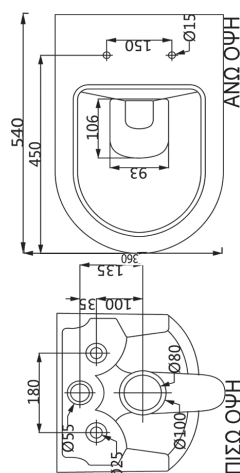

SKAY-UF 54x36x31,5h cm

17-8427	ΛΕΚΑΝΗ ΚΡΕΜΑΣΤΗ ΣΧΕΤΗ ΧΩΡΙΣ ΚΑΛΥΜΜΑ	90,00
17-6010	ΚΑΛΥΜΜΑ UF-UP ΑΠΟΣΠΩΜΕΝΟ	69,00
	ΣΥΝΟΛΟ	159,00

17-8427	ΛΕΚΑΝΗ ΚΡΕΜΑΣΤΗ ΣΧΕΤΗ ΧΩΡΙΣ ΚΑΛΥΜΜΑ	90,00
17-6010	ΚΑΛΥΜΜΑ ΒΤ UF-UP ΑΠΟΣΠΩΜΕΝΟ	69,00
	ΣΥΝΟΛΟ	159,00
27-1103	ΚΑΖΑΝΑΚΙ ΣΕΤ ΕΝΤΟΙΧΙΣΜΟΥ ΜΑΧΙ ΜΕ ΠΛΑΚΑ ΧΡΩΜΕ ΔΙΠΛΗΣ ΡΟΗΣ	118,00

SKAY - PP 54x36x31,5h cm

17-8427	ΛΕΚΑΝΗ ΚΡΕΜΑΣΤΗ ΣΧΕΤΗ ΧΩΡΙΣ ΚΑΛΥΜΜΑ	90,00
17-6190	ΚΑΛΥΜΜΑ PP ΑΠΟΣΠΩΜΕΝΟ	46,00
	ΣΥΝΟΛΟ	136,00

LE-BI