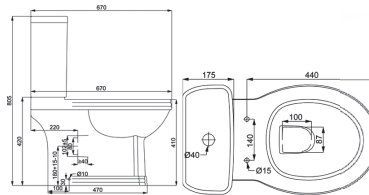

VENEZIA - UF 67x37,5x80,5h cm

17-0669 ΛΕΚΑΝΗ ΧΠ/ΠΣ ΜΕ ΚΑΛΥΜΜΑ UF S/C	240,00
17-0664 ΚΑΖΑΝΑΚΙ ΜΕ 2/ΠΛΟ ΜΗΧ/ΣΜΟ	70,00
ΣΥΝΟΛΟ	310,00