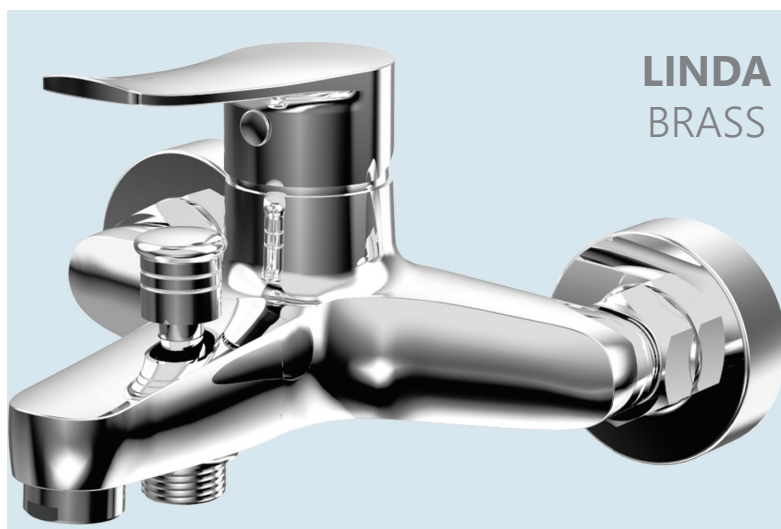

39-0810

ΔΙΑΚΟΠΤΗΣ 1/2" X 1/2" ΜΕ ΡΟΖΕΤΑ
ΣΥΣΚ/ΣΙΑ 2 ΤΕΜ. 2X4,90=9,80 €

39-2783
ΛΟΥΤΡΟΥ ΠΛΗΡΗΣ
ΜΕ ΣΠΙΡΑΛ & ΤΗΛΕΦΩΝΟ
& ΑΓΓΙΣΤΡΟ

78,00 €

**LINDA
BRASS**

39-2781

48,00 €

ΝΙΠΤΗΡΟΣ ΧΩΡΙΣ ΒΑΛΒΙΔΑ