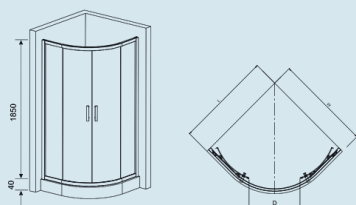

ΚΑΜΠΙΝΕΣ ΗΜΙΚΥΚΛΙΚΕΣ ΒΑΡΕΩΣ ΤΥΠΟΥ

GLORIA GLORIA GLORIA GLORIA GLORIA GLORIA

ADA TRANS / ΗΜΙΚΥΚΛΙΚΗ Β.Τ.

ΓΙΑ ΑΠΑΙΤΗΤΙΚΟΥΣ ΑΓΟΡΑΣΤΕΣ

80-8837

186,00

ADA - HUIDA ΚΑΜΠΙΝΑ
ΗΜΙΚ/ΚΗ 80X80X185 cm
ΣΧΕΤΗ ΧΡΩΜΕ
ΓΥΑΛΙ ΔΙΑΦΑΝΕΣ