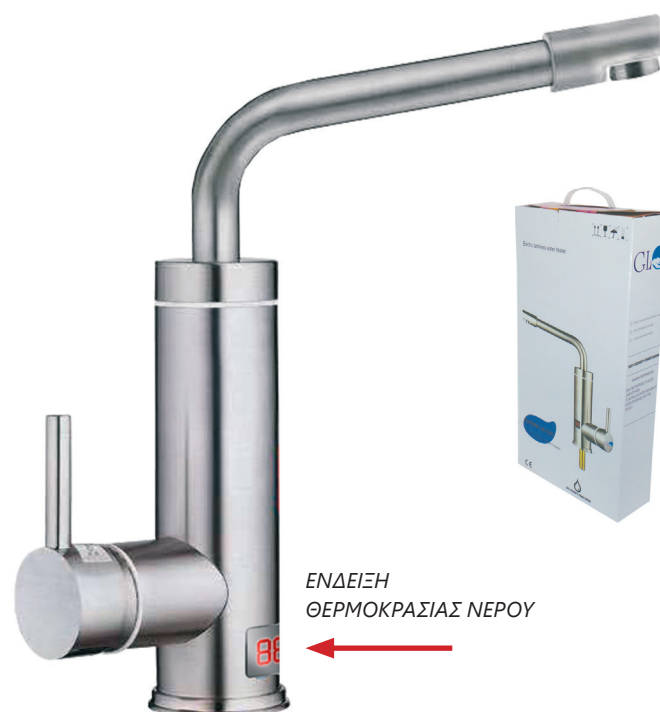

CERTIFICATE OF
COMPLIANCE

**ΙΔΑΝΙΚΗ ΓΙΑ ΕΣΤΙΑΤΟΡΙΑ,
ΜΠΑΡ, ΞΕΝΟΔΟΧΕΙΑ,
ΟΙΚΙΕΣ, ΕΞΟΧΙΚΕΣ ΚΑΤΟΙΚΙΕΣ
& ΚΑΘΕ ΧΡΗΣΗ**

**Η ΜΠΑΤΑΡΙΑ ΠΟΥ ΚΑΤΑΡΓΕΙ
ΤΟΝ ΘΕΡΜΟΣΙΦΩΝΑ!**

ΗΛΕΚΤΡΟΝ

43-2226

99,00 €

ΓΙΑ ΝΕΡΟΧΥΤΗ Ή ΝΙΠΤΗΡΑ
ΠΡΙΖΑ SUKO 220 V - 3000 W