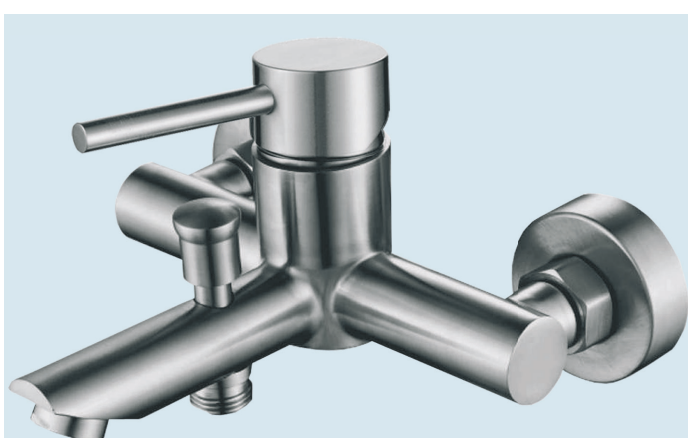

ST/ST 304

140,00 €

**20-3190
SATINA**

ΠΛΗΡΗΣ SATINE
ΜΕ ΒΡΥΣΗ
+ ΤΗΛΕΦΩΝΟ
+ ΣΠΙΡΑΛ + ΚΕΦΑΛΗ

NEO
MONTELO

ST/ST 304

47,00 €

20-3121

ΜΠΑΤΑΡΙΑ ΝΙΠΗΤΡΟΣ
ΜΕ ΒΑΛΒΙΔΑ ΚΛΙΚ