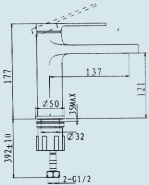

ΝΕΟ
ΜΟΝΤΕΛΟ

KATRINA
BRASS

39-4221

ΝΙΠΗΤΡΟΣ ΣΧΕΤΗ ΧΩΡΙΣ ΒΑΛΒΙΔΑ

65,00 €

AMERICA QUADRA

11-0949

76,00