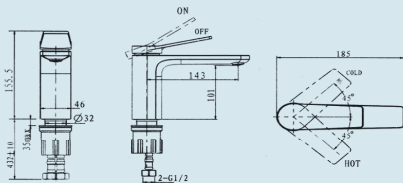

39-5701

72,00 €

ΝΙΠΗΤΡΟΣ ΣΧΕΤΗ ΧΩΡΙΣ ΒΑΛΒΙΔΑ