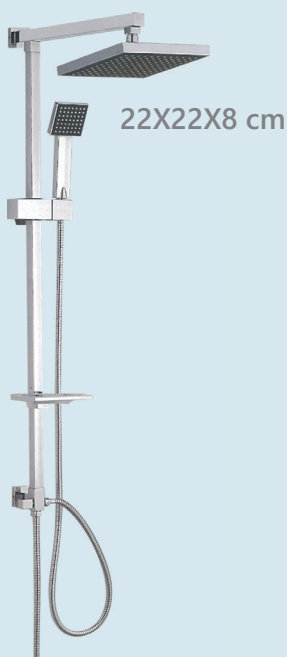

ΒΕΡΓΑ ΝΤΟΥΖ ΠΛΗΡΗΣ ΧΡΩΜΕ
ΜΕ ΤΗΛΕΦΩΝΟ+ΣΠΙΡΑΛ+ΚΕΦΑΛΗ

23-1050

ΒΑΛΒΙΔΑ BRASS ΜΕ ΥΠΕΡΧΕΙΛΗΣΗ 10.5 cm

12,00

09-1050

ΒΑΛΒΙΔΑ BRASS ΧΩΡΙΣ ΥΠΕΡΧΕΙΛΗΣΗ 10.5 cm

12,00

22X22X8 cm