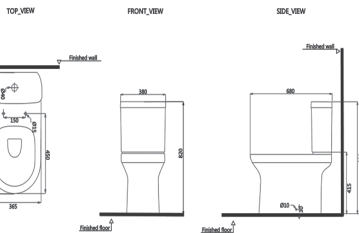

HUIDA

ΠΑΓΚΟΣΜΙΑ ΔΥΝΑΜΗ ΣΤΗΝ ΠΟΡΣΕΛΑΝΗ

GLORIA GLORIA GLORIA GLORIA GLORIA GLORIA

NEO
ΜΟΝΤΕΛΟ

rimless
SYSTEM