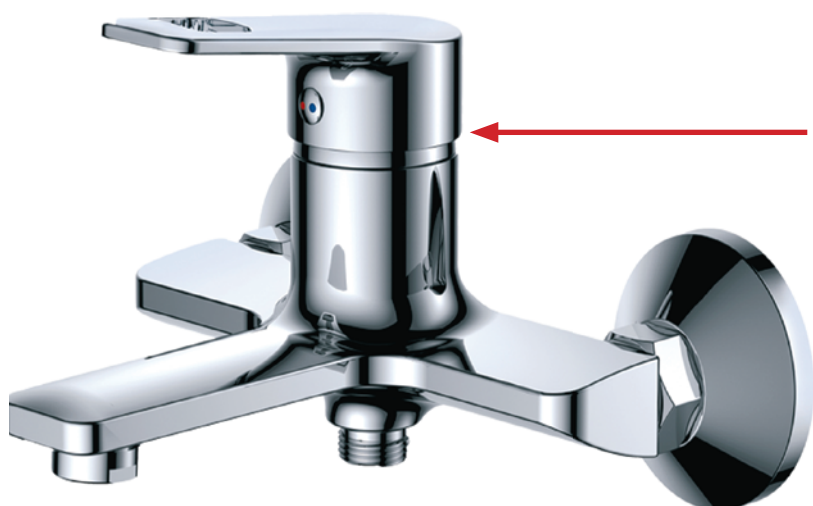

NEW
PRODUCT
2020

MOD: DIVA / BRASS

HIGH
QUALITY

TOP
DESIGN

ΤΟ ΝΕΟ ΚΑΝΟΝΙ
ΤΗΣ ΑΓΟΡΑΣ!

13-1016

49,00 €

ΝΙΠΤΗΡΟΣ ΜΕ ΒΑΛΒΙΔΑ ΚΛΙΚ

ΜΕ ΔΙΑΚΟΠΤΑΚΙ

& ΓΙΑ ΚΟΜΜΩΤΗΡΙΟ
& ΓΙΑ ΛΟΥΣΙΜΟ ΣΤΟΝ ΝΙΠΤΗΡΑ ΣΑΣ
& ΓΙΑ ΤΟΙΛΕΤ ΒΙΔΕΤ

13-5016

67,00 €

ΝΙΠΤΗΡΟΣ ΜΕ ΒΑΛΒΙΔΑ ΚΛΙΚ ΠΛΗΡΗΣ
ΜΕ ΣΠΙΡΑΛ & ΤΗΛΕΦΩΝΟ & ΑΓΓΙΣΤΡΟ
& ΔΙΑΚΟΠΤΑΚΙ

ΝΕΟ ΣΥΣΤΗΜΑ ΔΙΑΚΟΠΤΗ ΑΛΛΑΓΗΣ:
ΜΕ ΤΟ ΠΟΜΟΛΟ ΑΝΩ, ΤΟ ΝΕΡΟ ΑΝΩ
ΜΕ ΤΟ ΠΟΜΟΛΟ ΚΑΤΩ, ΤΟ ΝΕΡΟ ΚΑΤΩ
ΤΕΛΟΣ ΠΙΑ Η ΓΝΩΣΤΗ ΤΑΛΑΙΠΩΡΙΑ!