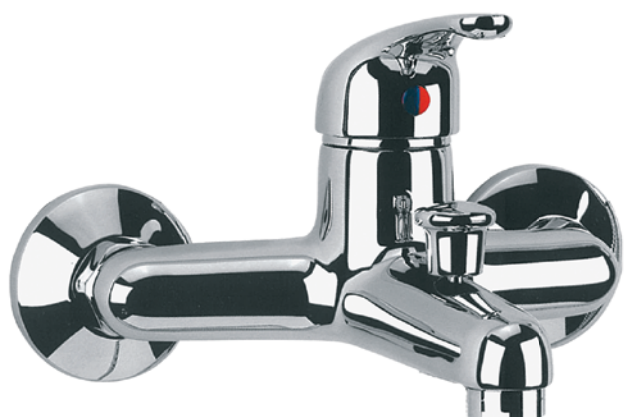

13-6009

35,00 €

ΛΟΥΤΡΟΥ ΠΛΗΡΗΣ
ΜΕ ΣΠΙΡΑΛ & ΤΗΛΕΦΩΝΟ & ΑΓΓΙΣΤΡΟ