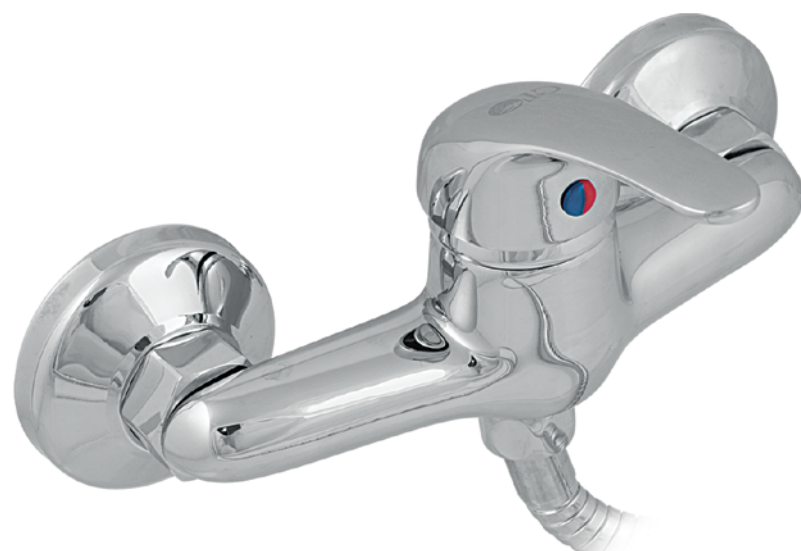

MOD: STADA/ BRASS 35mm

11-3512 28,00 €
ΝΙΠΤΗΡΟΣ ΜΕ ΒΑΛΒΙΔΑ ΚΛΙΚ

11-3510 33,00 €
ΝΙΠΤΗΡΟΣ ΜΕ ΒΑΛΒΙΔΑ ΚΛΙΚ

11-3511 38,00 €
ΛΟΥΤΡΟΥ ΠΛΗΡΗΣ
ΜΕ ΣΠΙΡΑΛ & ΤΗΛΕΦΩΝΟ & ΑΓΓΙΣΤΡΟ

11-3515 34,00 €
ΝΤΟΥΖΙΕΡΑΣ ΠΛΗΡΗΣ
ΜΕ ΣΠΙΡΑΛ & ΤΗΛΕΦΩΝΟ & ΑΓΓΙΣΤΡΟ

ΜΠΑΤΑΡΙΕΣ ΑΝΑΜΙΚΤΙΚΕΣ

MOD: MODENA/ BRASS 35mm

HIGH
QUALITY

TOP
DESIGN

ΙΣΤΟΡΙΚΟ ΜΟΝΤΕΛΟ ΑΡΙΣΤΗΣ ΠΟΙΟΤΗΤΑΣ
ΓΙ' ΑΥΤΟ ΚΑΙ ΤΟ ΣΥΝΕΧΙΖΟΥΜΕ!

13-2416

25,00 €

ΝΙΠΗΤΡΟΣ ΜΕ ΒΑΛΒΙΔΑ ΑΧΒ

13-3503

33,00 €

ΛΟΥΤΡΟΥ ΠΛΗΡΗΣ
ΜΕ ΣΠΙΡΑΛ & ΤΗΛΕΦΩΝΟ & ΑΓΓΙΣΤΡΟ

13-3504

28,00 €

ΝΤΟΥΖΙΕΡΑΣ ΠΛΗΡΗΣ
ΜΕ ΣΠΙΡΑΛ & ΤΗΛΕΦΩΝΟ & ΑΓΓΙΣΤΡΟ

ΜΠΑΤΑΡΙΕΣ ΑΝΑΜΙΚΤΙΚΕΣ

HIGH
QUALITY